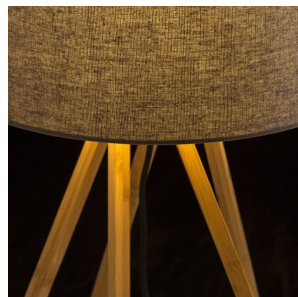

EL PASO

Stolné svietidlo s bambusovým podstavcom a textilným tienidlom. Dodávané v rozloženom stave, je nutné zloženie.

MOC EUR vr DPH

R13338

EL PASO stolná sivá bambus 230V E14 11W

68,00

 3D model

 manual