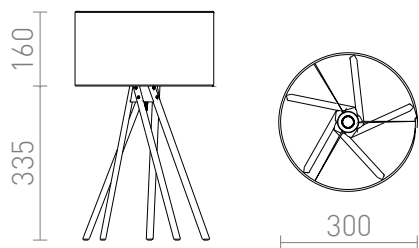

EL PASO

Stolné svietidlo s bambusovým podstavcom a textilným tienidlom. Dodávané v rozloženom stave, je nutné zloženie.

MOC EUR vr DPH

R13338

EL PASO stolná sivá bambus 230V E14 11W

68,00

 3D model

 manual